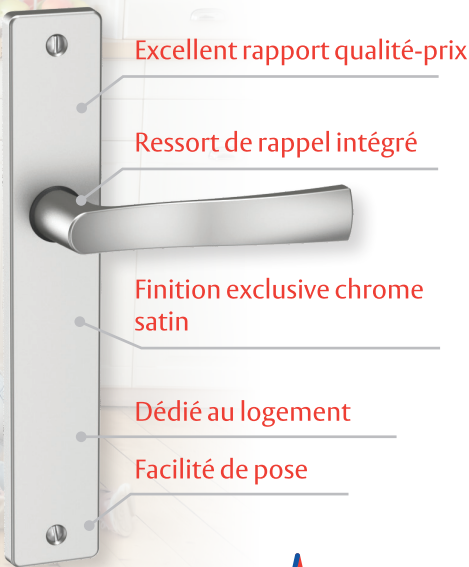

L'excellence française  
à un tarif extra

Poignée de porte  
FLEX

 Vachette®  
ASSA ABLOY

[www.vachette.fr](http://www.vachette.fr)

Experience a safer  
and more open world

# La Poignée FLEX, L'excellence française à un tarif extra

Franche et agréable, Flex s'adapte à tous les intérieurs et exprime sa force avec une touche d'élégance. Fabriquée en France, la gamme Flex offre la garantie d'une qualité et d'un budget maîtrisé.

Excellent rapport qualité-prix

Ressort de rappel intégré

Finition exclusive chrome satin

Dédié au logement

Facilité de pose

Fabriqué en  
France

Garantie  
**2 ANS**